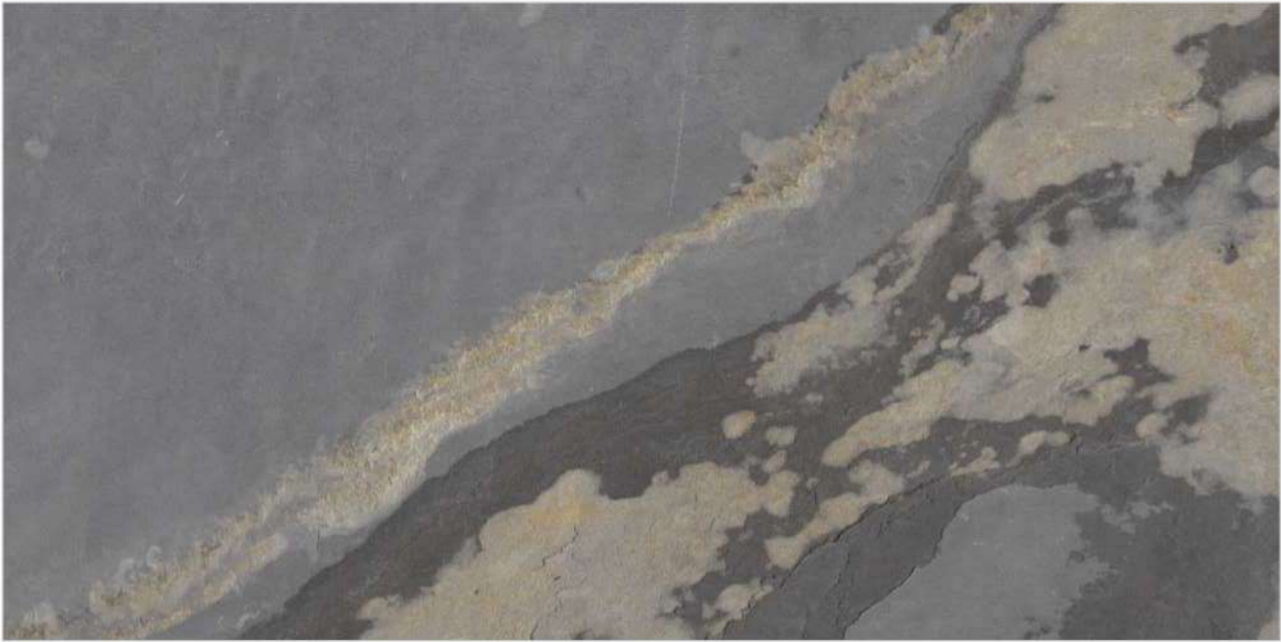

CORTINA VERDE

CORTINA GRIS

CORTINA NERO

ROCKLAND CHOCO

ROCKER

GVT | 1200x2400mm

ROCKLAND TAUPE

ROCKLAND CAFFÈ